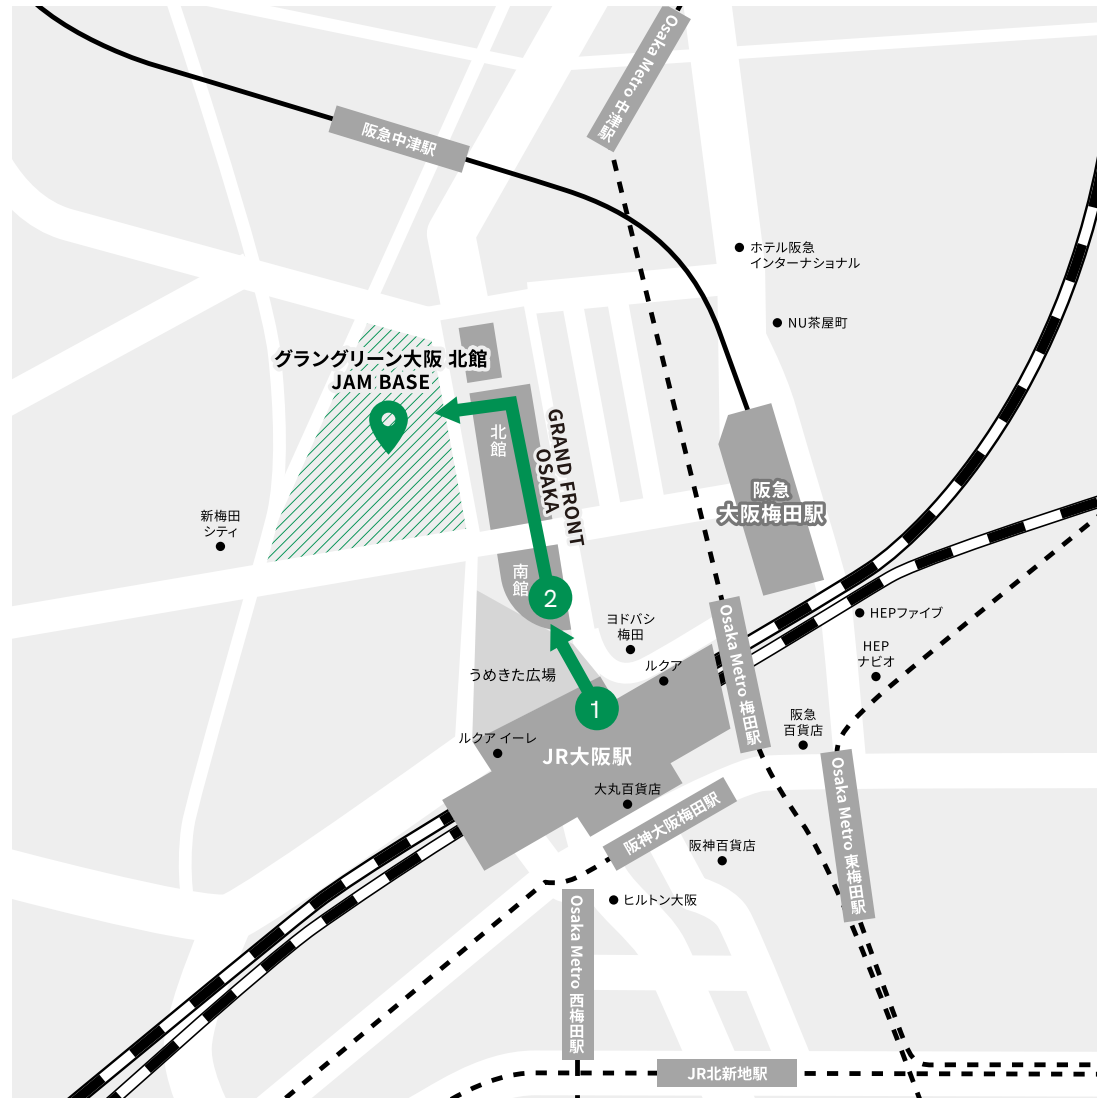

カンファレンス(貸会議室)へのアクセス

JR大阪駅からお越しの方

- 1 JR大阪駅 中央北口アトリウム広場より、2F 連絡デッキを渡り、グランフロント大阪へ
- 2 グランフロント大阪 2F 南館～北館を通り、グラングリーン大阪 北接続ブリッジを通る

カンファレンス(貸会議室)へのアクセス

- エレベーターで各お部屋へお越しください。代表者の方の受付は4Fとなります。

※エスカレーターは使用できませんのでご注意ください。

2F

カンファレンス(貸会議室)へのアクセス

4F~7Fに各カンファレンスルームがございます。

4Fの受付は、下記の通りです。

カンファレンス(貸会議室)へのアクセス

当施設(グラングリーン大阪 北館)の1Fからお越しの方

- 1 エントランスからまっすぐ進み、エレベーターで各お部屋へお越しください。

1F