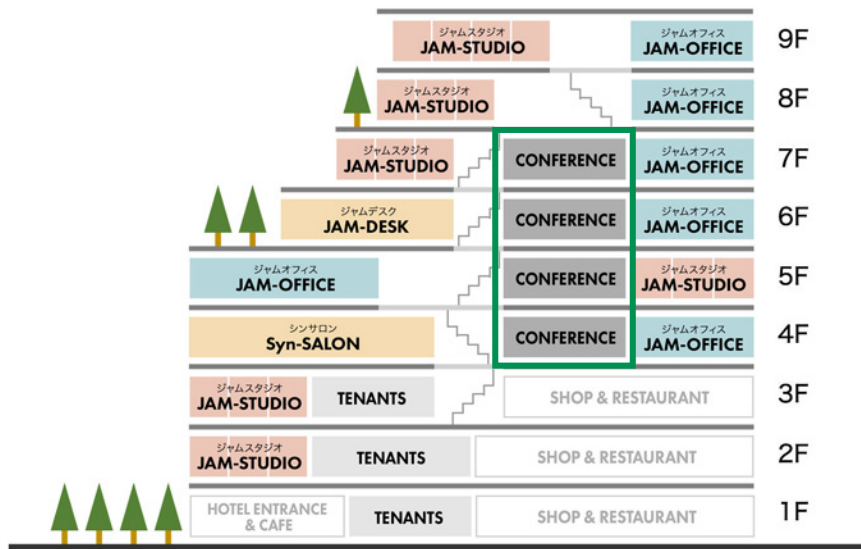

カンファレンス(貸会議室)へのアクセス

JR大阪駅からお越しの方

- 1 JR大阪駅 中央北口アトリウム広場より、2F 連絡デッキを渡り、グランフロント大阪へ
- 2 グランフロント大阪 2F 南館～北館を通り、グラングリーン大阪 北接続ブリッジを通る

カンファレンス(貸会議室)へのアクセス

- エレベーターで各お部屋へお越しください。代表者の方の受付は4Fとなります。

※エスカレーターは使用できませんのでご注意ください。

2F

カンファレンス(貸会議室)へのアクセス

4F~7Fに各カンファレンスルームがございます。

4Fの受付は、下記の通りです。

カンファレンス(貸会議室)へのアクセス

当施設(グラングリーン大阪 北館)の1Fからお越しの方

- 1 エントランスからまっすぐ進み、エレベーターで各お部屋へお越しください。

1F