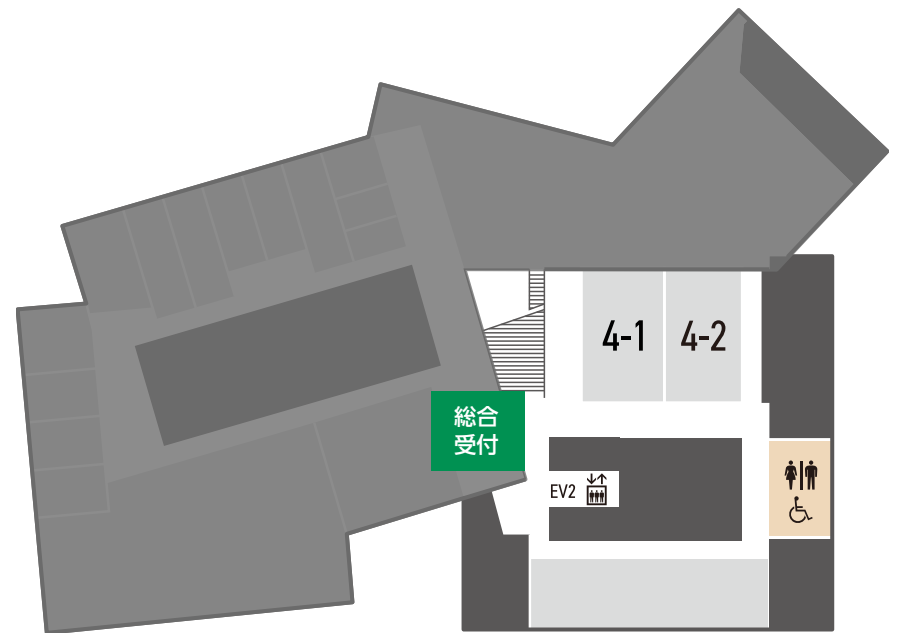

カンファレンス(貸会議室)へのアクセス

JR大阪駅からお越しの方

- 1 JR大阪駅 中央北口アトリウム広場より、2F 連絡デッキを渡り、グランフロント大阪へ
- 2 グランフロント大阪 2F 南館～北館を通り、グラングリーン大阪 北接続ブリッジを通る

カンファレンス(貸会議室)へのアクセス

- エレベーターで各お部屋へお越しください。代表者の方の受付は4Fとなります。

※エスカレーターは使用できませんのでご注意ください。

2F

カンファレンス(貸会議室)へのアクセス

4F~7Fに各カンファレンスルームがございます。

4Fの受付は、下記の通りです。

カンファレンス(貸会議室)へのアクセス

当施設(グラングリーン大阪 北館)の1Fからお越しの方

- 1 エントランスからまっすぐ進み、エレベーターで各お部屋へお越しください。

1F