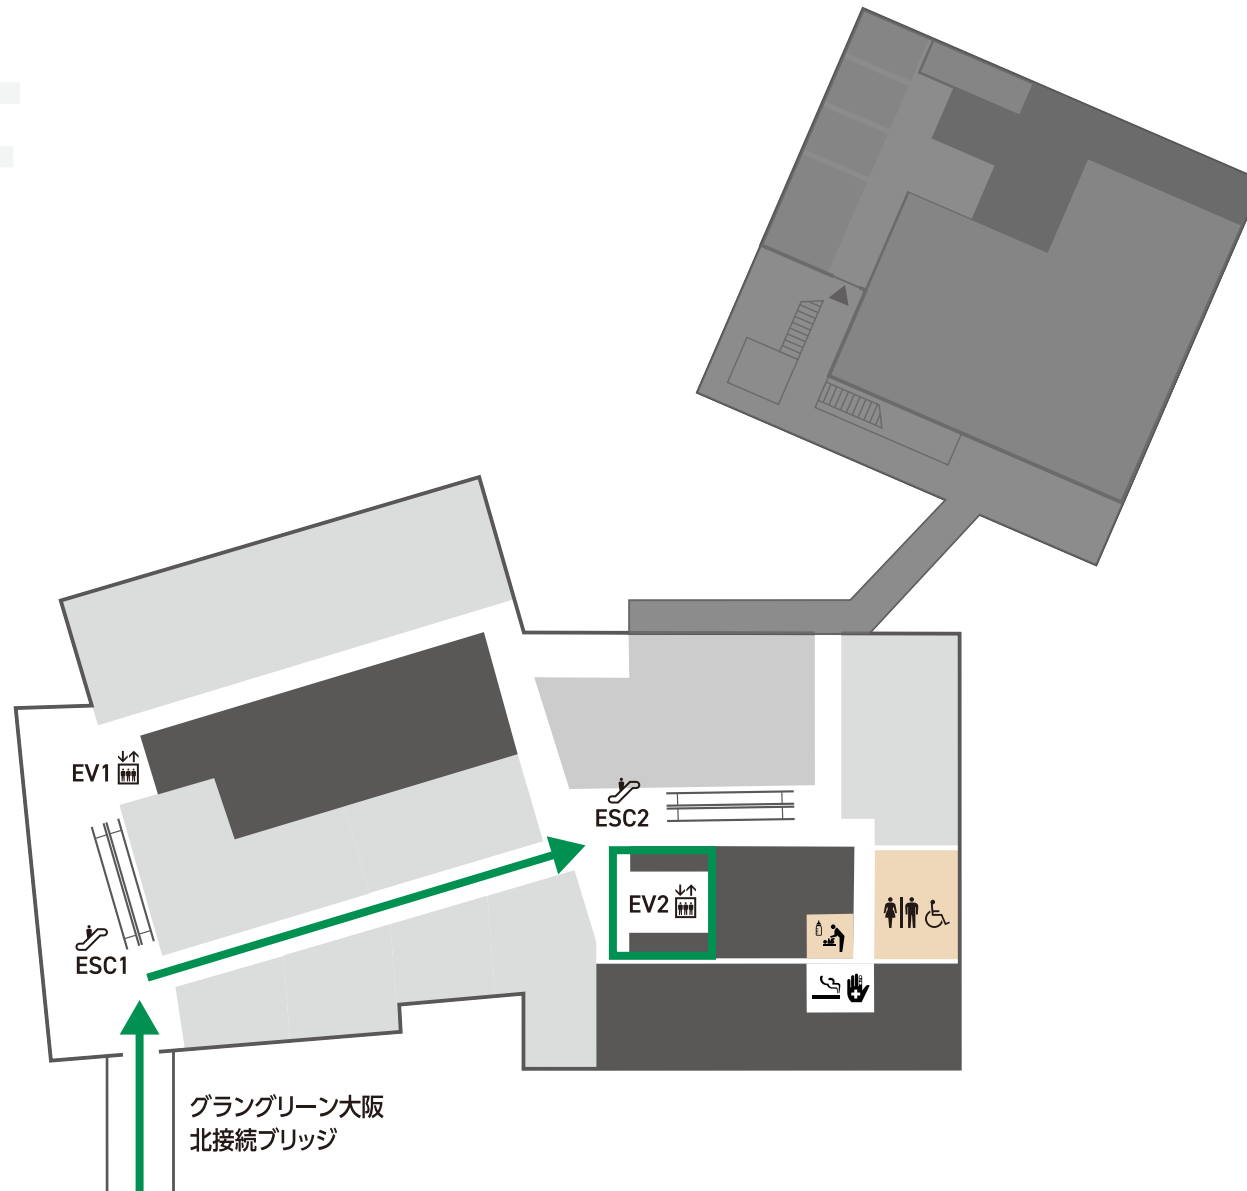

カンファレンス(貸会議室)へのアクセス

JR大阪駅からお越しの方

- 1 JR大阪駅 中央北口アトリウム広場より、2F 連絡デッキを渡り、グランフロント大阪へ
- 2 グランフロント大阪 2F 南館～北館を通り、グラングリーン大阪 北接続ブリッジを通る

カンファレンス(貸会議室)へのアクセス

- エレベーターで各お部屋へお越しください。代表者の方の受付は4Fとなります。

※エスカレーターは使用できませんのでご注意ください。

2F

カンファレンス(貸会議室)へのアクセス

4F~7Fに各カンファレンスルームがございます。

4Fの受付は、下記の通りです。

カンファレンス(貸会議室)へのアクセス

当施設(グラングリーン大阪 北館)の1Fからお越しの方

- 1 エントランスからまっすぐ進み、エレベーターで各お部屋へお越しください。

1F